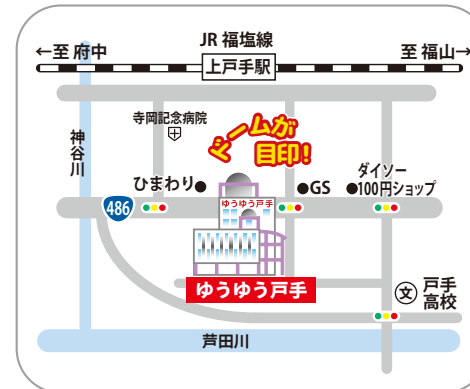

日時

2/27(火) 3/8(金) 12(火) 15(金) 19(火)

各日 第一部 / 13:30~15:00 第二部 / 16:00~17:30

会場

ゆうゆう戸手

福山市新市町戸手 102-1 P有

JR 福塩線 上戸手駅から徒歩約5分

福山駅⇔ゆうゆう戸手  
送迎いたします  
送迎希望の方ご連絡ください